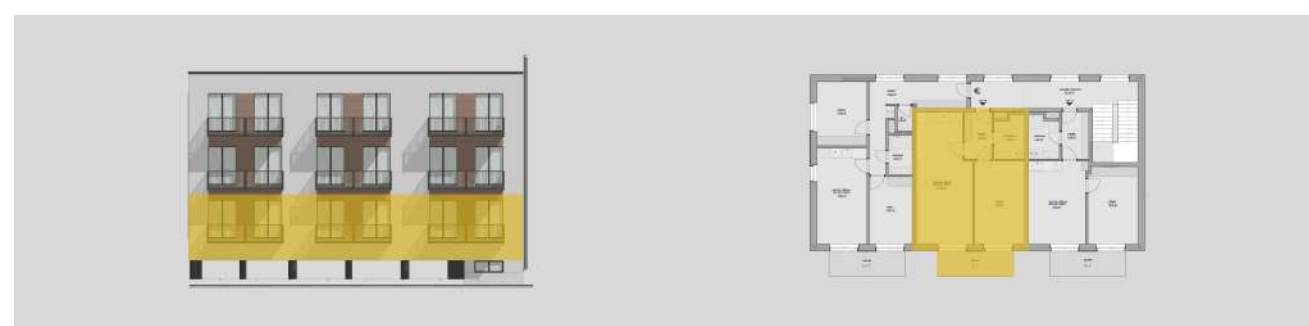

Byt 1B

Podlaží 1NP

Typ bytu ..... 2+kk

- 1 Chodba ..... 4,55 m²
- 2 Koupelna ..... 4,6 m²
- 3 Obytná místnost ..... 24,94 m²
- 4 Ložnice ..... 14,96 m²
- 5 Balkon ..... 6,75 m²

Podlahová plocha ..... 49,1 m²

Plocha bytu celkem ..... 55,85 m²

Cena bytu **4.790.000 Kč**

i Cena je vč. DPH, provize RK a právního servisu

Poznámka: Celková plocha bytu je uvedena dle nařízení vlády č.366/2013. Vyobrazené zařízení v plánech bytů (kuchyňská linka, nábytek, aj.) nejsou součástí dodávky. Rozmístění nábytku je pouze ilustrační.

Ing. Monika Heimlichová

Manažerka prodeje

☎ +420 705 502 402

✉ info@residence-hornicka.cz